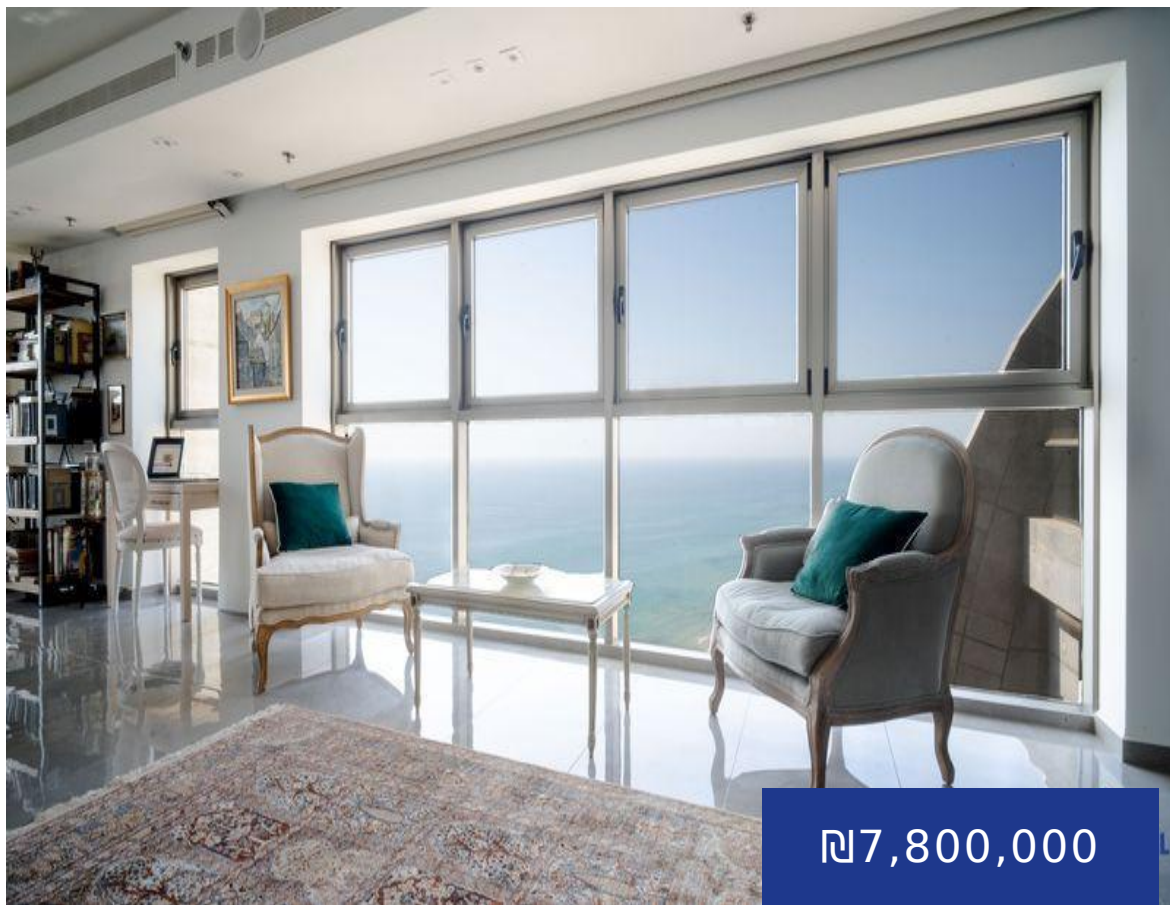

למכירה דירת מיני פנטהאוז בפרויקט היוקרתי בשד' ניצה סי אופרה

<https://homeinIsrael.com>

למכירה בפרויקט היוקרתי בשד' ניצה סי אופרה, דירת מיני פנטהאוז ענקית 188 מ"ר 3 חד'. מרפסת שמש 20 מ"ר עם נוף לים, סוויטת הורים מרווחת עם חדר ארונות ויציאה למרפסת נפרדת. הבניין עבר שיפוץ ממש לאחרונה ומתוחזק ברמה גבוהה. הסלון מוקף בחלונות זכוכית [...]! גדולים עם נוף לים המשתקף מכל עבר. תחושה של לגור בלב ים

- חדרי אמבטיה 3
- דירה
- מכירה
- פעיל
- 188 מ"ר

אירינה סולדטניקו
שלח הודעת ווטסאפ

Basics

מס' נכס: 6615209

קטגוריה: מכירה

סטטוס: פעיל

אמבטיה/מקלחת: 3 חדרי אמבטיה

מס' הקומות: 26 קומות