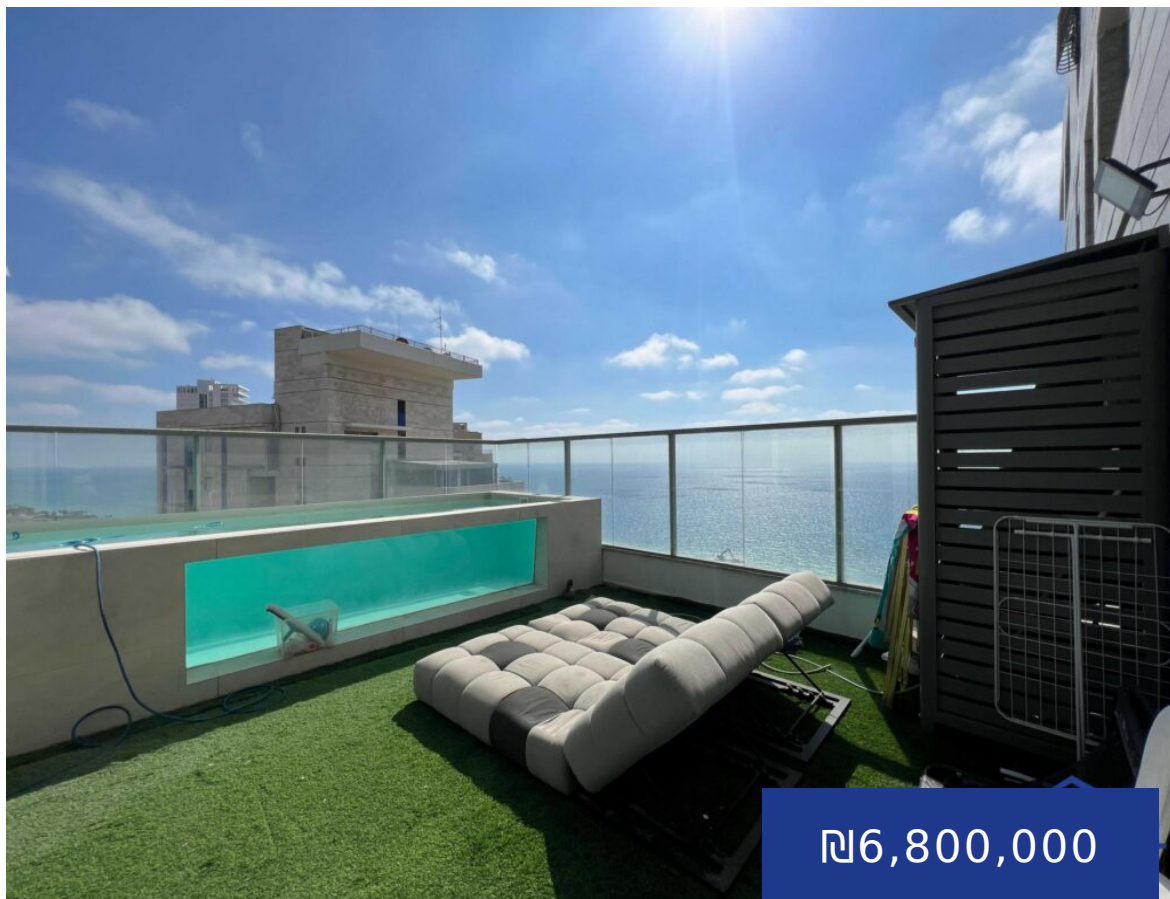

# דופלקס מיני פנטהאוז מדהים עם נוף פתוח לים בנת 600

<https://homeinIsrael.com>

₪6,800,000

למכירה בהזדמנות בנת 600! דופלקס מיני פנטהאוז מדהים עם נוף פתוח לים ומרפסת סוכה 70 מ"ר, כאשר חלק ממנה סגור לטובת חדר ברביקיו / ישיבה + בריכה תקנית על סך של כ-30 מ"ר. תקרה מוגבהת בסלון, מטבח כשר לחלוטין מושקע, חדרים מרווחים, סוויטת הורים מפנקת [...] שצופה לים עם מקלחת גדולה במיוחד וחדר ארונות. נכס חד