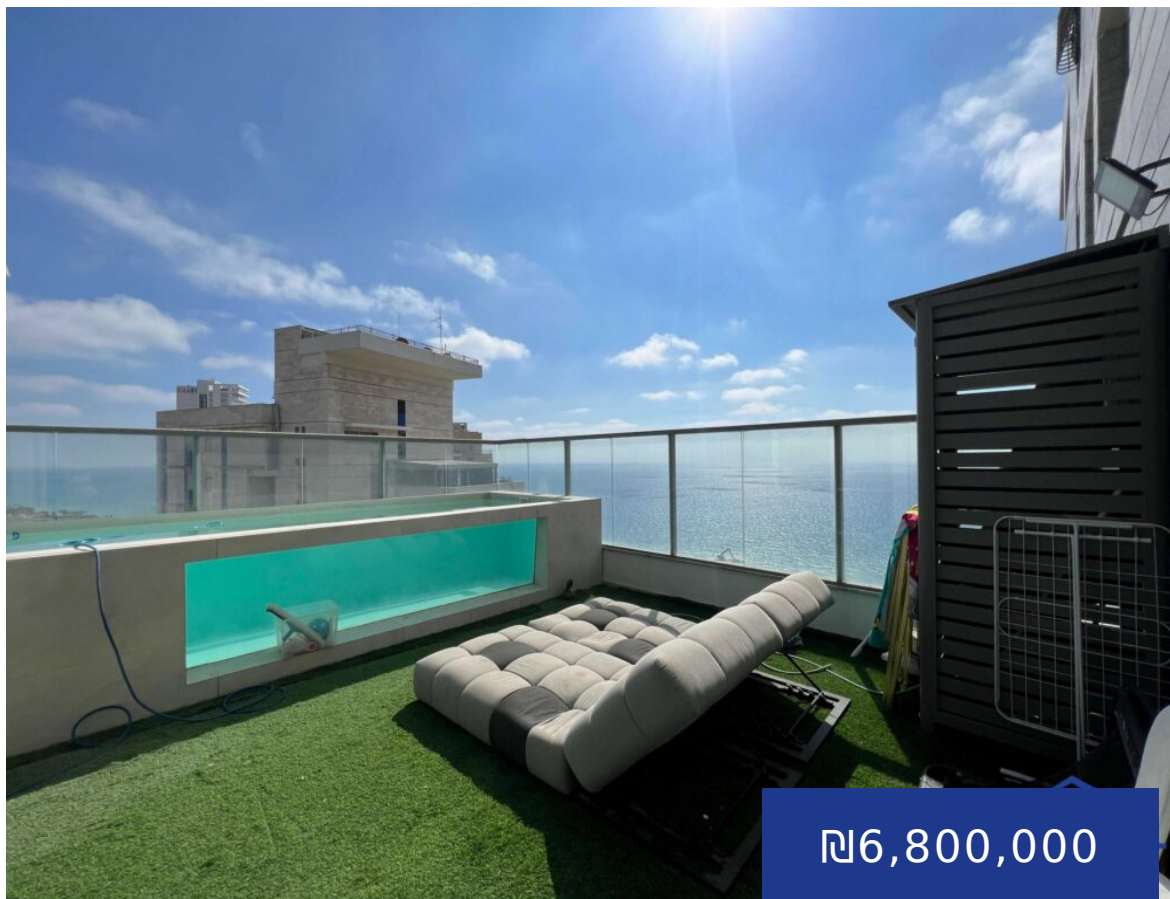

דופלקס מיני פנטהאוז מדהים עם נוף פתוח לים בנת 600

<https://homeinIsrael.com>

₪6,800,000

למכירה בהזדמנות בנת 600! דופלקס מיני פנטהאוז מדהים עם נוף פתוח לים ומרפסת סוכה 70 מ"ר, כאשר חלק ממנה סגור לטובת חדר ברביקיו / ישיבה + בריכה תקנית על סך של כ-30 מ"ר. תקרה מוגבהת בסלון, מטבח כשר לחלוטין מושקע, חדרים מרווחים, סוויטת הורים מפנקת [...] שצופה לים עם מקלחת גדולה במיוחד וחדר ארונות. נכס חד

- חדרי אמבטיה 2
- דירה
- מכירה
- פעיל
- 205 מ"ר

שון רוזנבוים
שלח הודעת ווטסאפ

Basics

מס' נכס: 6260075

קטגוריה: מכירה

סטטוס: פעיל

אמבטיה/מקלחת: 2 חדרי אמבטיה

מס' הקומות: 20 קומות

Address

הגילה, נתניה: Custom Address

Amenities & Features

שירותים: אזור דתי, בריכה, גישה לנכים, חדר כושר, חדר שינה הורים, חניות, יח' הורים, מזגן, ממ"ד, מעלית, מעלית שבת, מרפסת, סוכה, פיר אשפה