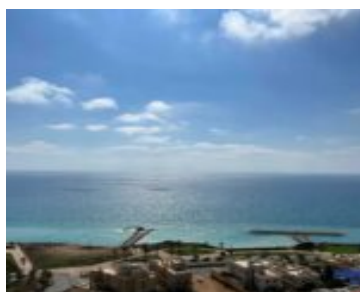

דופלקס מיני פנטהאוז מדהים עם נוף פתוח לים בנת 600

<https://homeinIsrael.com>

₪6,800,000

למכירה בהזדמנות בנת 600! דופלקס מיני פנטהאוז מדהים עם נוף פתוח לים ומרפסת סוכה 70 מ"ר, כאשר חלק ממנה סגור לטובת חדר ברביקיו / ישיבה + בריכה תקנית על סך של כ-30 מ"ר. תקרה מוגבהת בסלון, מטבח כשר לחלוטין מושקע, חדרים מרווחים, סוויטת הורים מפנקת [...] שצופה לים עם מקלחת גדולה במיוחד וחדר ארונות. נכס חד