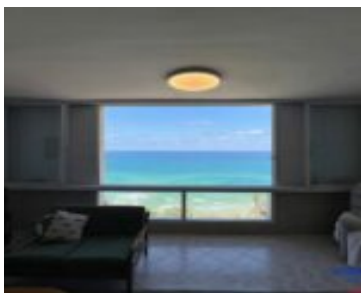

למכירה דירת 3 חד' בפרויקט המבוקש בשדרות ניצה עם נוף לים

<https://homeinIsrael.com>

דירת 3 חד ענקית עם נוף פנורמי מדהים לים 135!!! מר ב"דירה של פעם", בקומפלקס הכי מבוקש בשדרות ניצה - מגדלי שפירא. דירה לא משופצת עם פוטנציאל ענק למי שרוצה להנות מרחש הגלים, בריזה נפלאה מהים ודירה גדולה ומרווחת ניתן בקלות להפוך ל4 חד. דירה חלום שכבר לא בונים יותר... חובה לבוא לראות.

- חדרי אמבטיה 2
- דירה
- מכירה
- פעיל
- 135 מ"ר

איל רוזנבוים
שלח הודעת ווטסאפ

Basics

מס' נכס: 6719390

קטגוריה: מכירה

סטטוס: פעיל

אמבטיה/מקלחת: 2 חדרי אמבטיה

מס' הקומות: 16 קומות