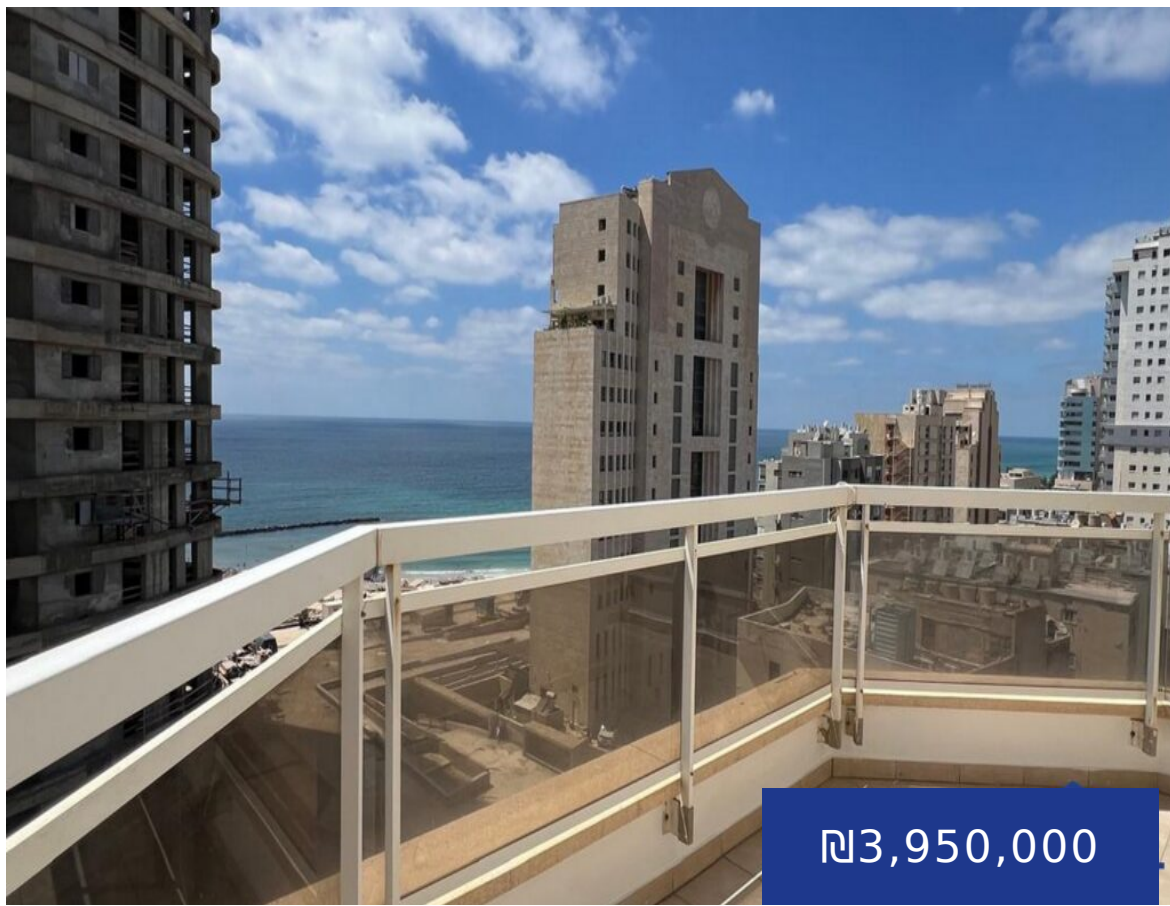

# למכירה דופלקס פנטהאוז על קו החוף של נתניה

<https://homeinIsrael.com>

חדשה בבלעדיות, דירת דופלקס פנטהאוז מלאת פוטנציאל ברחוב גד מכנס המבוקש על קו חופה המרכזי של נתניה, ממש למול חוף סירונית המדהים. דירה של 5 חדרים על מטראז עצום, בעלת חדרי שינה גדולים, חללים מרכזיים מפנקים, ואף הפרדה קיימת בין החלק המרכזי של הבית לקומה העליונה. אידיאלי למשפחה שרוצה להיות ממוקמת על החוף, או למשקיעים!